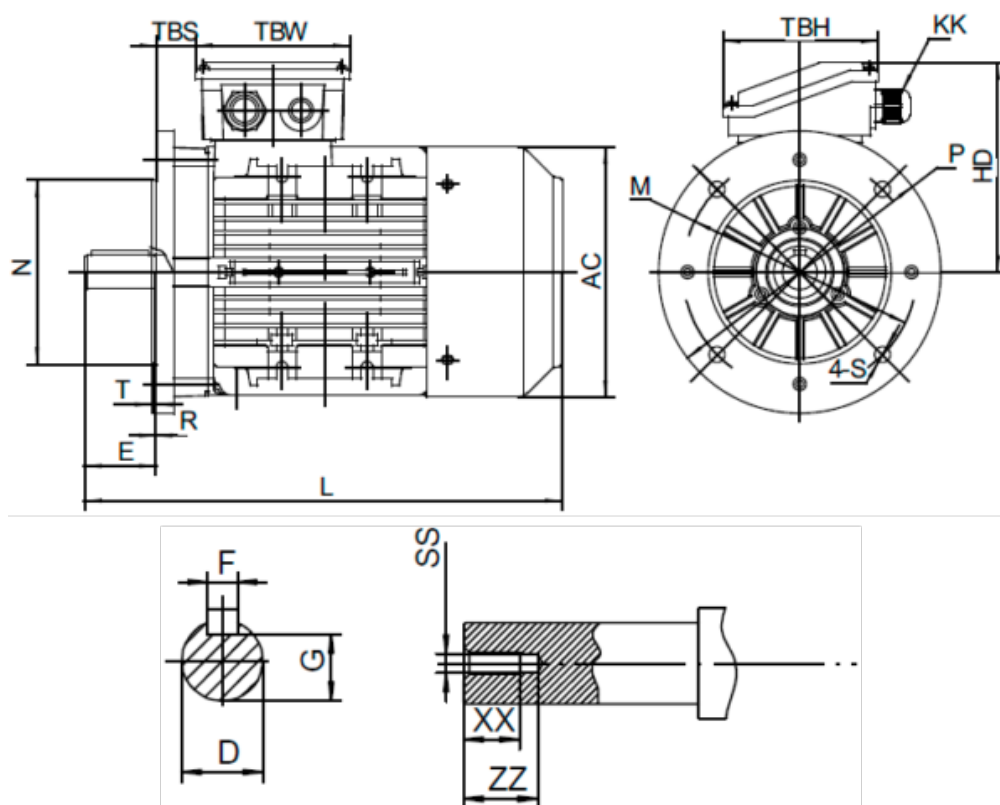

Varenummer: 25180055062440

Beskrivelse: Kleedrive T3A 132M2-6 5.5kw 900 o/min UL/CSA
3x400/690V 50 HZ IP55 B5 Eff=88%

Mål

AA = 260	L = 460/498	TBH = 118
AC = Ø261	M = Ø265	TBS = 36.5
AD = 323	N = Ø230	TBW = 118
D = Ø38	P = Ø300	XX = 28
E = 80	R = 0	ZZ = 37
F = 10	S = Ø15	
G = 33	SS = M12	
HD = 191	T = 4	